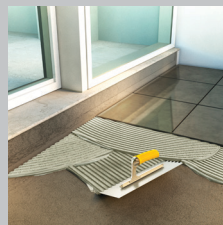

NJË PËRBËRËS

FLEKSIBËL & I PËR-FORCUAR ME FIBRA

APLIKIM MË I SHPEJTË, MË I THJESHTË DHE MË EKONOMIK

MBULIM I GJITHË SIPËRFAQES

PERFORMANCË E LARTË

Shënim: Malla e posaçme ka gjilpëra çeliku që mund të adaptohen sipas gjatësisë për të garantuar trashësinë minimale të kërkuar.

MË SHUMË PRODUKTIVITET

HIDROIZOLIM DHE SHTRIM PLLAKASH ME SISTEMIN TRADICIONAL

SHTRESA E PARË

- Aplikoni shtresën e 1-rë të llaçit hidroizolues
- Prisi 5-6 orë

SHTRESA E DYTË

- Aplikoni shtresën e 2-të të llaçit hidroizolues
- Prisi 5-6 ditë

SHTRESA E TRETË

- Aplikoni kollën dhe shtroni pllakat
- Prisi 2 ditë

9
DITË

HIDROIZOLIM DHE SHTRIM PLLAKASH NË NJË HAP ME SikaCeram®-500 Ceralastic

SHTRESA E PARË

- Aplikoni një veshje SikaCeram®-500 Ceralastic me mallën Ceralastic dhe shtroni pllakat.
- Prisi 2 ditë.